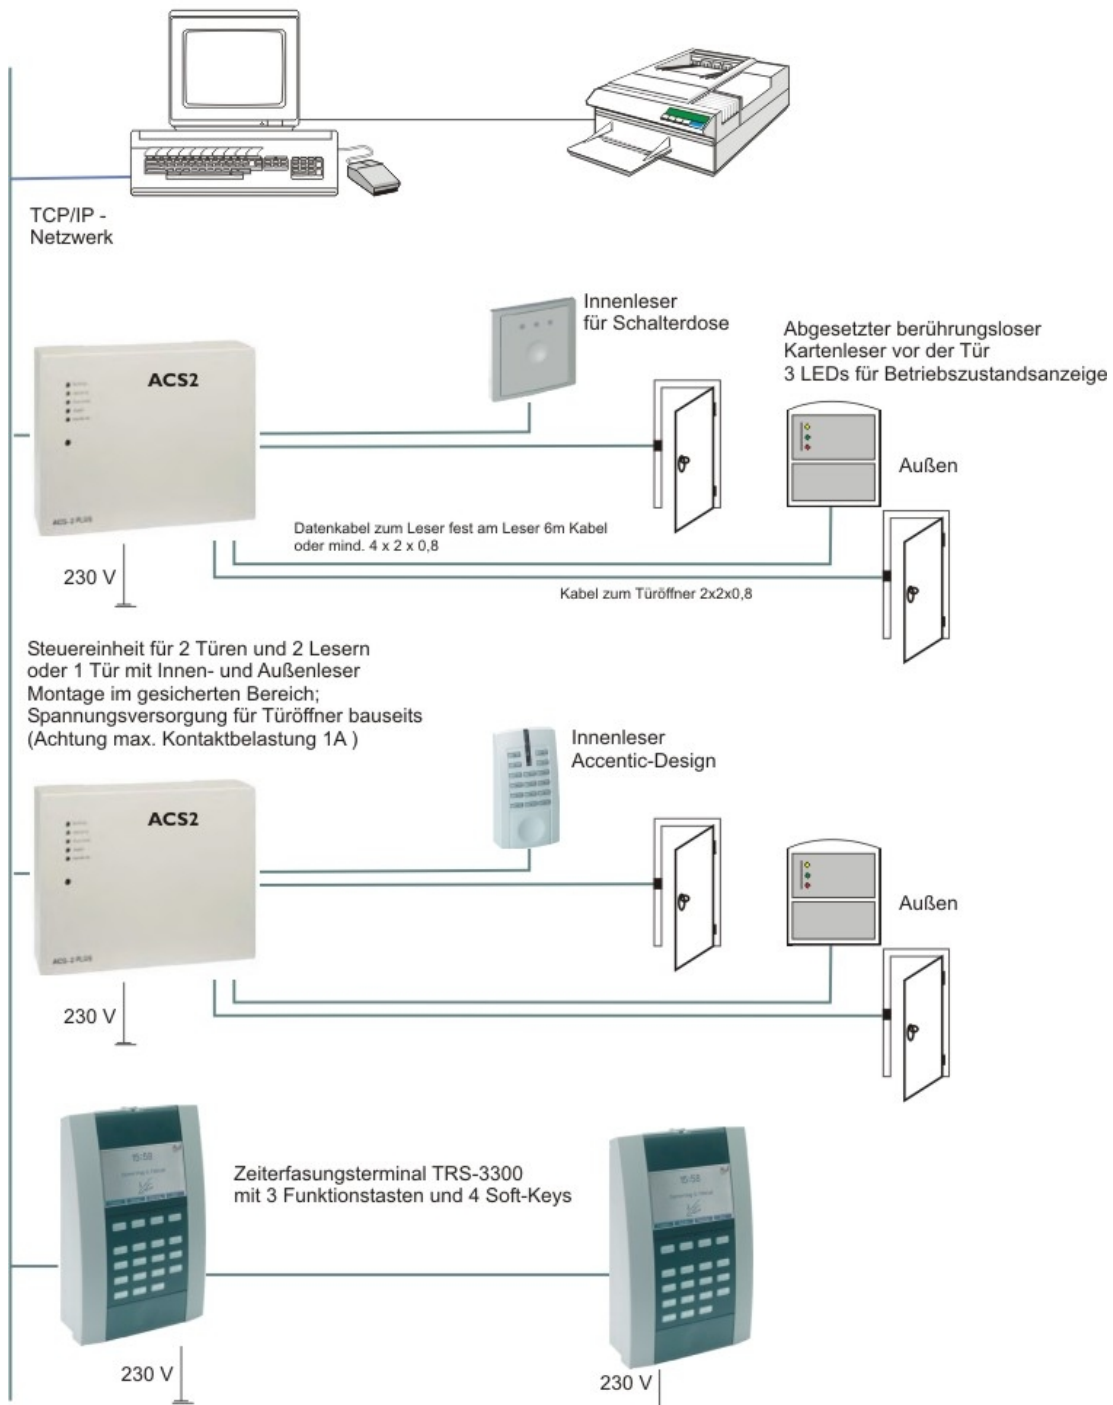

Zeiterfassungs- und Zutrittskontroll-System NovaTime

Informieren Sie sich zu unseren Systemen unter www.deltazeitsysteme.de/ auf unserer Homepage